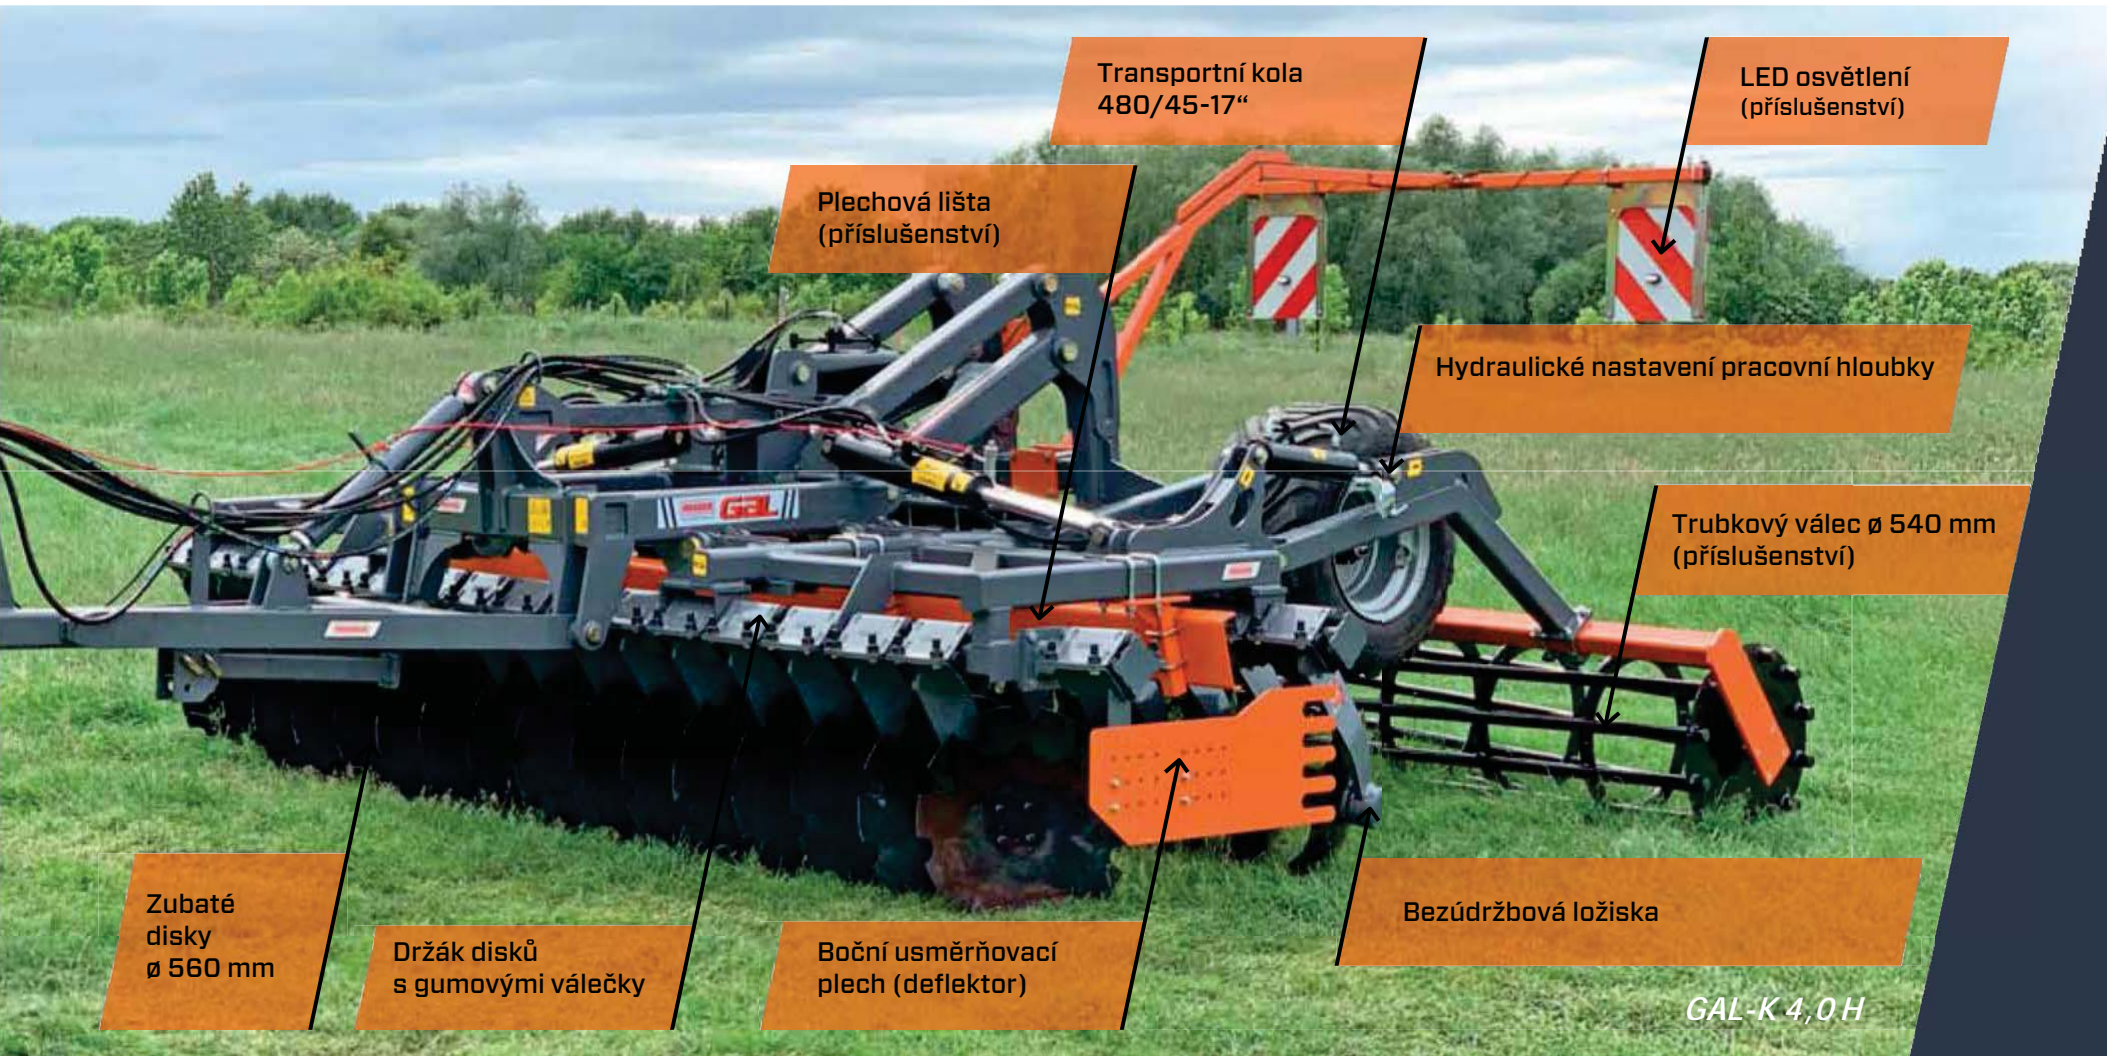

GAL-K

Transportní kola
480/45-17"

LED osvětlení
(příslušenství)

Plechová lišta
(příslušenství)

Hydraulické nastavení pracovní hloubky

Trubkový válec ø 540 mm
(příslušenství)

Zubaté
disky
ø 560 mm

Držák disků
s gumovými válečky

Boční usměrňovací
plech (deflektor)

Bezúdržbová ložiska

GAL-K 4,0 H

DISKOVÉ BRÁNY GAL-K

#	GAL-K								
		M			KS	MM	PS	KG	CENA
5110	GAL-K 4,0H	4,00	+	gumové válečky	32	ø 560	150	3448	
5115	GAL-K 5,0H	5,00	+		40	ø 560	180	3852	
5100	GAL-K 6,0H	6,00	+		48	ø 560	200	4314	
5105	GAL-K 8,0H	8,00	+		64	ø 560	220	5576	

PŘÍSLUŠENSTVÍ

Přísev Delimbe SP5 / APV

Držák přísevu Delimbe SP5

Držák přísevu APV ES

Držák přísevu APV PS

Disky ø 610 mm

Trubkový válec ø 540 mm

Trubkový válec ø 620 mm

Válec z V-profilu ø 600 mm

Válec z V-profilu ø 600 mm s lopatkami

Válec z T-profilu ø 600 mm

Válec z C-profilu ø 600 mm

Tandemový válec z C-profilu ø 600 mm

Pružný válec ø 560 mm

Gumový válec ø 500 mm

Zavlačovací pružiny za válcem