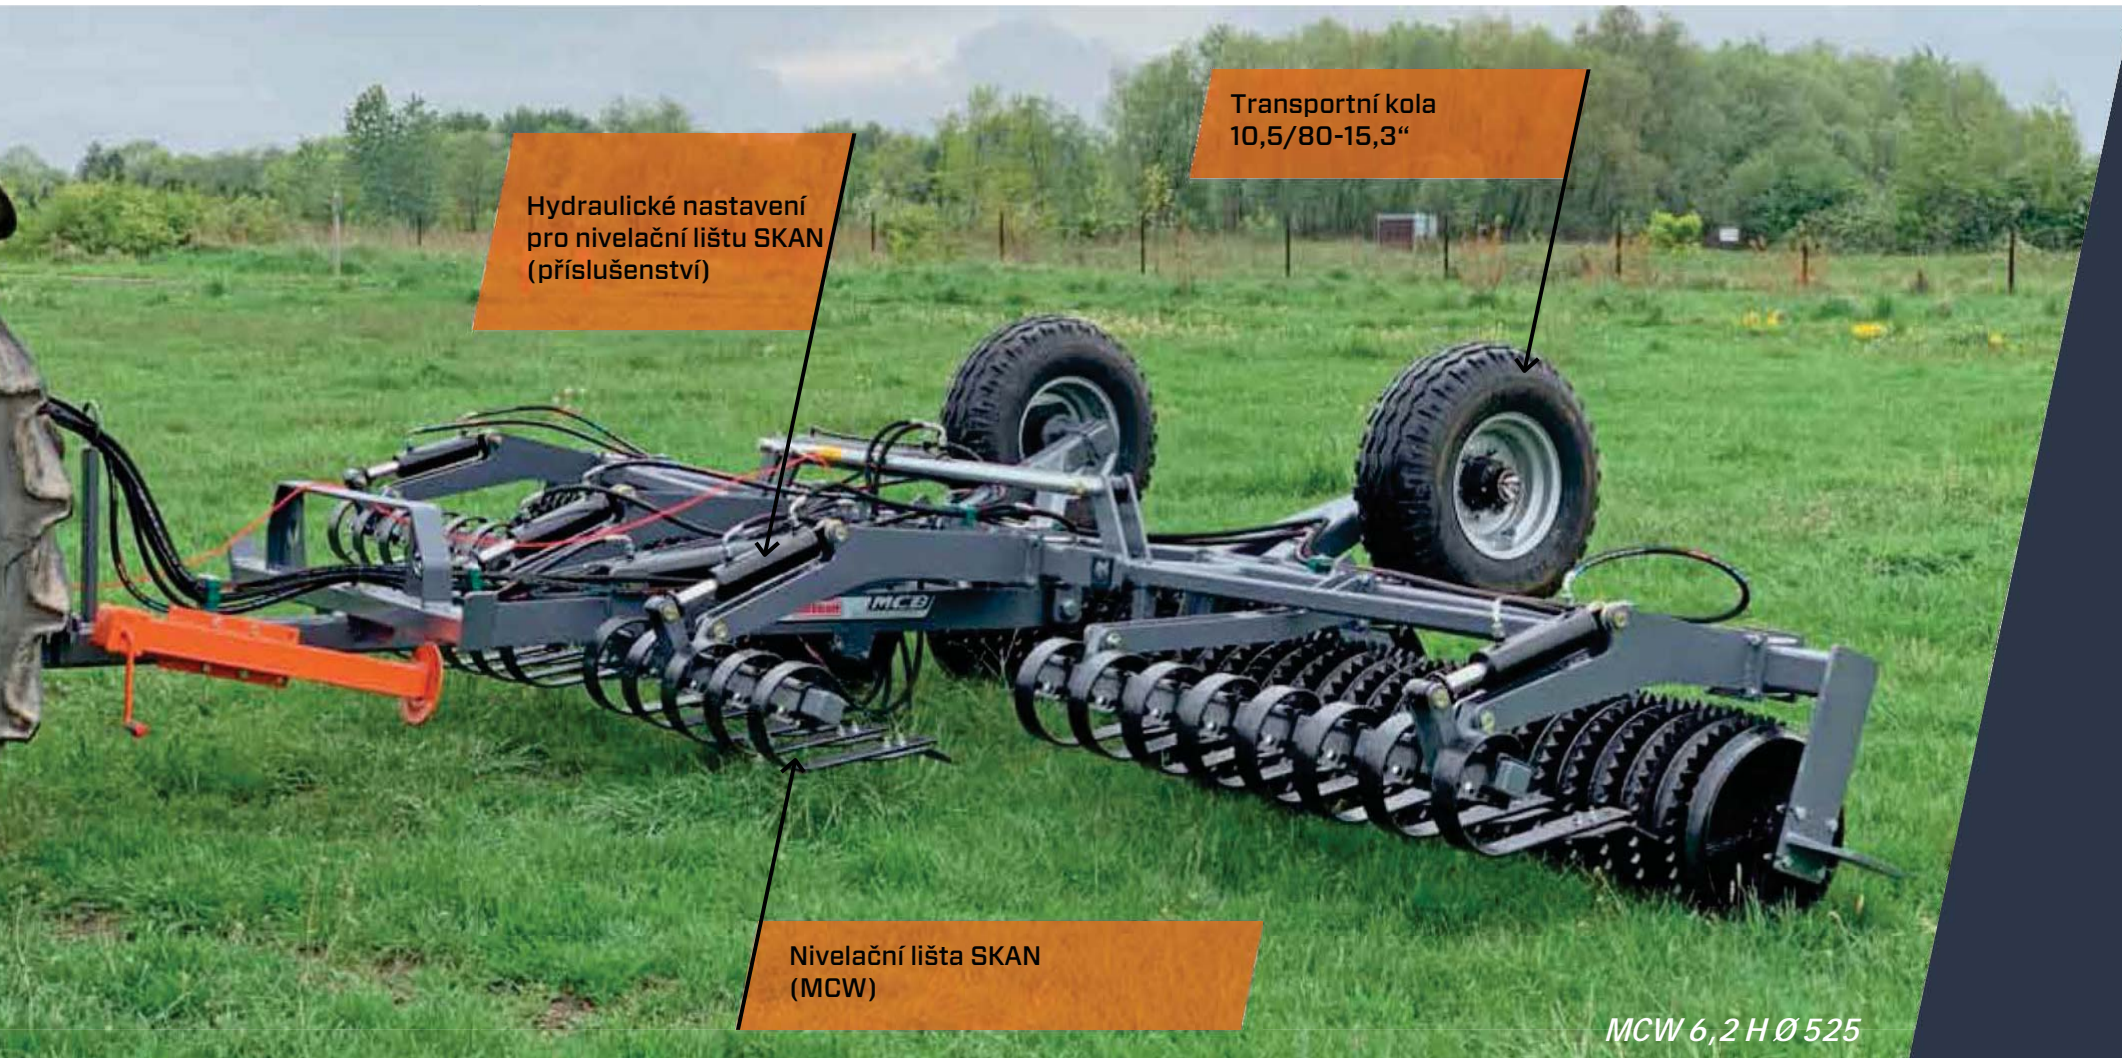

MCB / MCW

Hydraulické nastavení
pro nivelační lištu SKAN
(příslušenství)

Transportní kola
10,5/80-15,3"

Nivelační lišta SKAN
(MCW)

MCW 6,2 H Ø 525

CAMBRIDGE VÁLCE MCB / MCW

#	MCB							
		M		KS	MM	PS	KG	CENA
2800	MCB 2,5 ø 525	2,50	-	47	ø 525	45	980	
2805	MCB 3,0 ø 525	3,00	-	51	ø 525	60	1110	
2825	MCB 4,5H ø 525	4,50	+	89	ø 525	80	2160	
2810	MCB 6,2H ø 525	6,20	+	117	ø 525	120	2585	
2820	MCB 8,0H ø 525	8,00	+	155	ø 525	160	3450	

#	MCW								
		M		KS	MM	KS	PS	KG	CENA
2801	MCW 2,5 ø 525	2,50	-	47	ø 525	12	55	1160	
2806	MCW 3,0 ø 525	3,00	-	51	ø 525	14	75	1320	
2826	MCW 4,5H ø 525	4,50	+	89	ø 525	18	100	2570	
2811	MCW 6,2H ø 525	6,20	+	117	ø 525	24	140	3060	
2821	MCW 8,0H ø 525	8,00	+	155	ø 525	34	180	3980	

PŘÍSLUŠENSTVÍ

Hitch – přední zdvižený rám

Hydraulické nastavení nivelační lišty

Pneumatické brzdy

Transportní LED osvětlení

Litá kola ø 625 mm