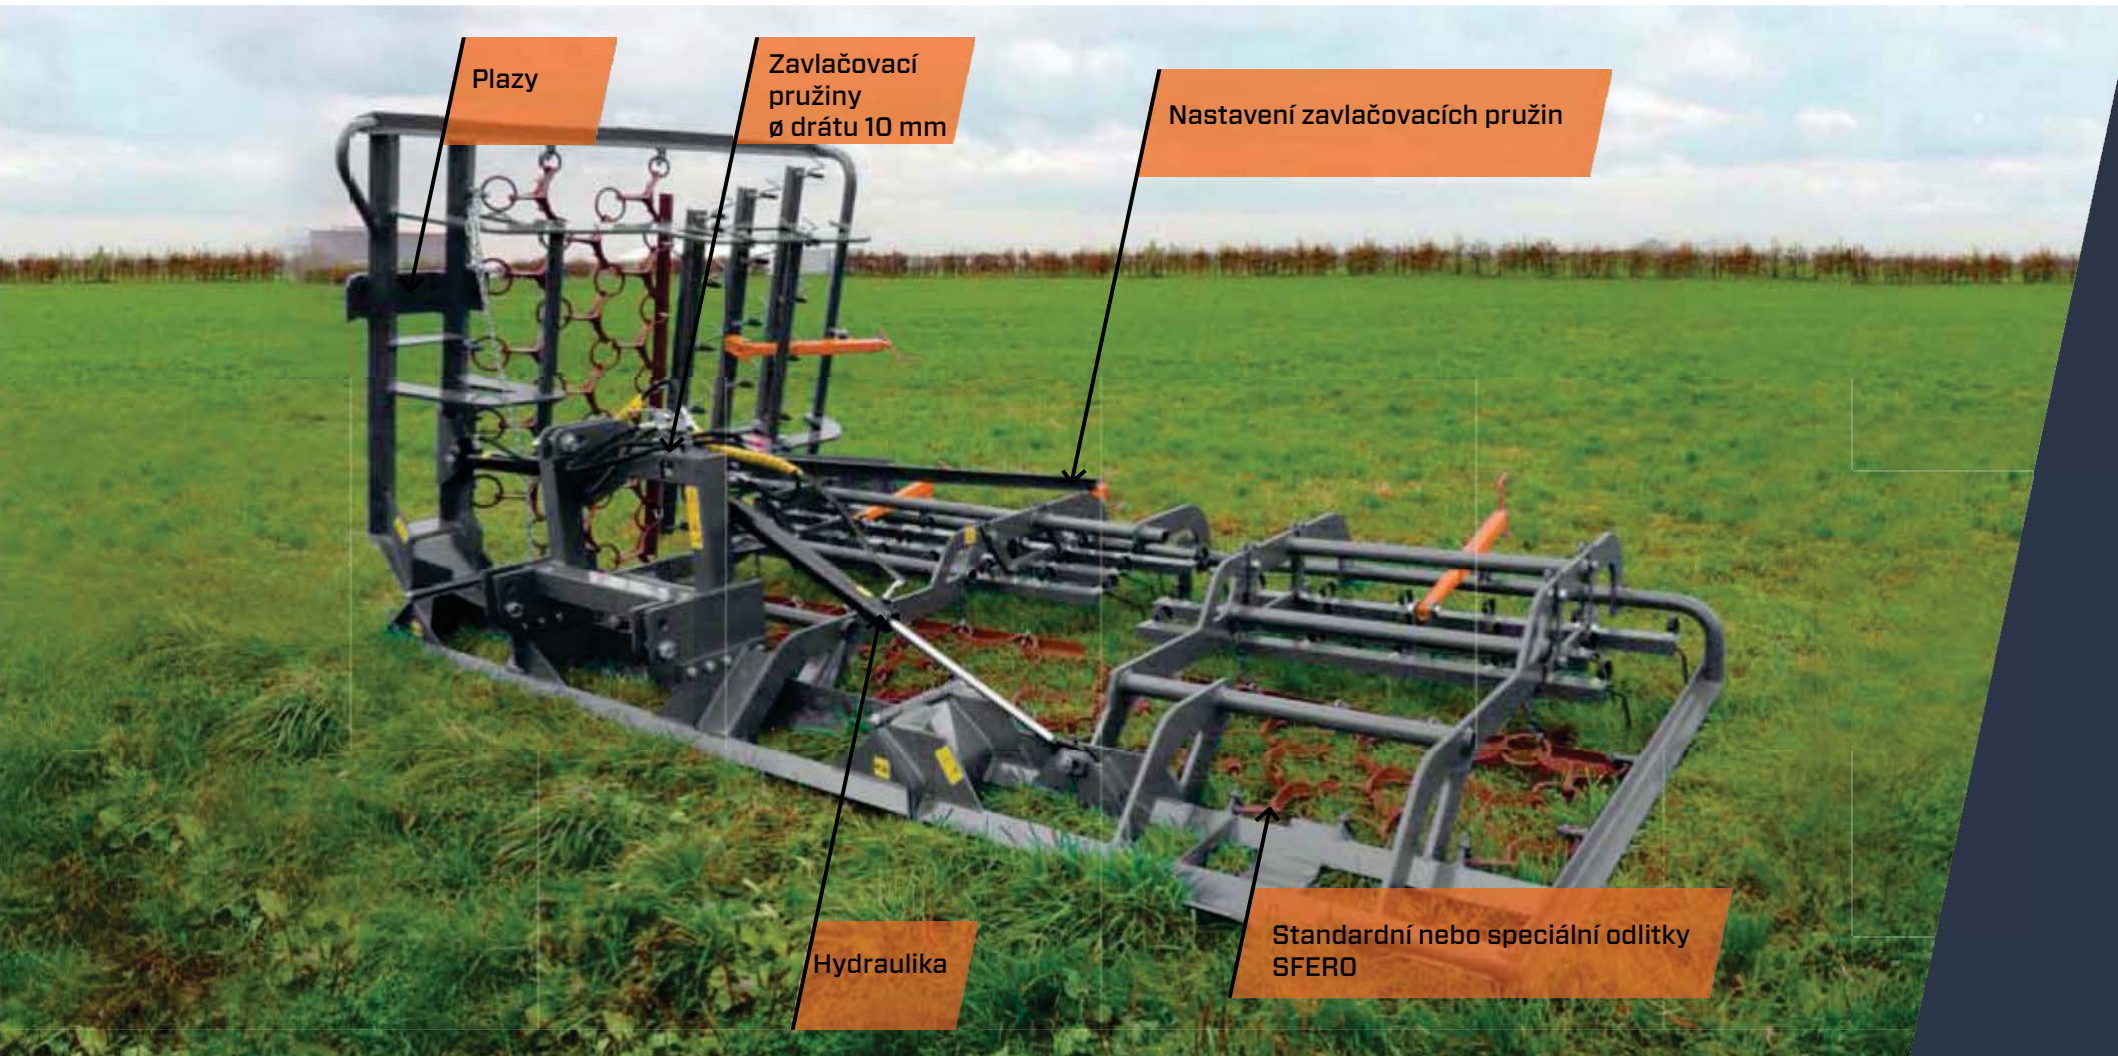

# HYBRO

SFERO

Plazy

Zavlačovací  
pružiny  
Ø drátu 10 mm

Nastavení zavlačovacích pružin

Hydraulika

Standardní nebo speciální odlitky  
SFERO

## LUČNÍ BRÁNY HYBRO

#		HYBRO						
		M		KS	KS	PS	KG	CENA
6315	HYBRO3,0	3	-	26	28	40	536	
6315	HYBRO3,0m + válec MCB	3	-	26	28	65	1366	
6310	HYBRO4,0 H	4	+	41	41	50	1038	
6300	HYBRO6,0 H	6	+	59	61	65	1230	
6305	HYBRO8,0 H	8	+	77	80	85	1568	

#### PŘÍSLUŠENSTVÍ

Plošina (schod)

Transportní LED osvětlení

HYBRO